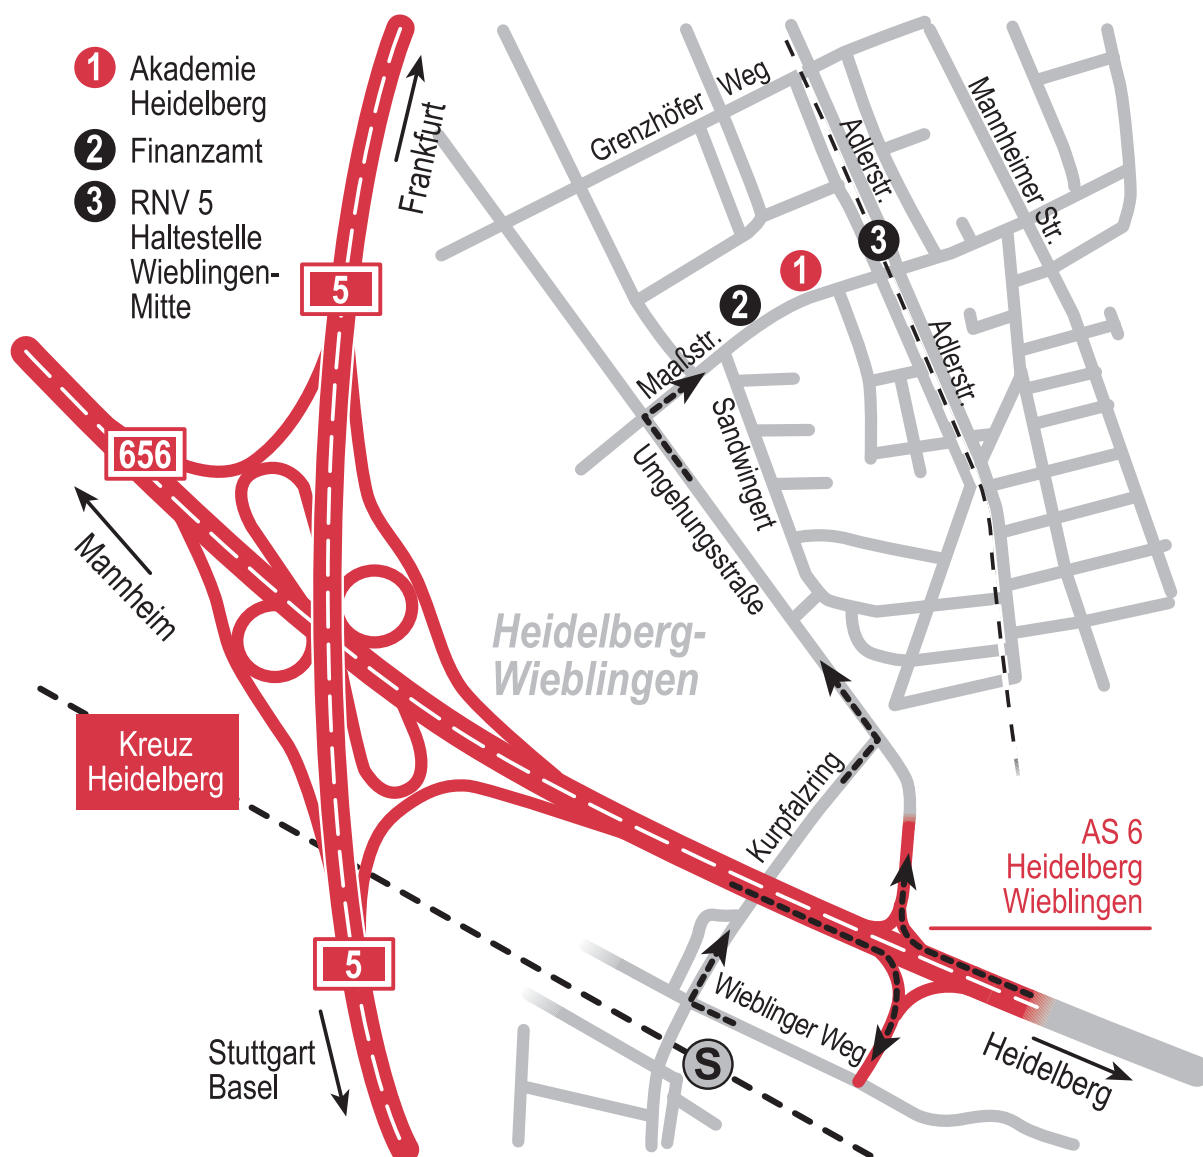

## Anfahrtsbeschreibung zur Akademie Heidelberg

### Mit dem PKW:

Am Autobahnkreuz Heidelberg fahren Sie auf die A 656 Richtung Heidelberg und verlassen diese gleich wieder an der Abfahrt 6 Heidelberg-Wieblingen. Nun folgen Sie der Ausschilderung Richtung Finanzamt. 100 Meter hinter dem Finanzamt finden Sie die Akademie Heidelberg auf der linken Straßenseite (Maaßstraße 28). Ein Besucherplatz befindet sich vor dem Gebäude (Einfahrt/Stichstraße zwischen Maaßstraße 24/1 & 26, gekennzeichnet durch die rechts abgebildete Stele).

### Mit öffentlichen Verkehrsmitteln:

Am Hauptbahnhof Heidelberg nehmen Sie die Straßenbahnlinie RNV 5 (Richtung: Mannheim) und fahren rund 6 Minuten bis zur Haltestelle Wieblingen-Mitte. Von hier sind es rund 300 Meter zur Akademie Heidelberg (in Fahrtrichtung links).